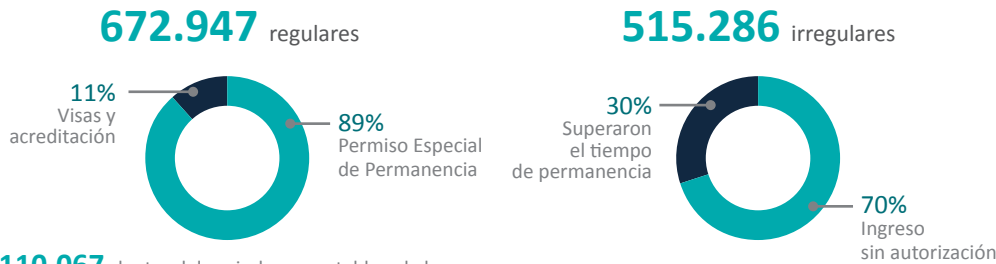

Colombia y Venezuela comparten una frontera terrestre de 2.219 km, a lo largo de la cual hay 7 puntos de control migratorios y un número indeterminado de cruces informales. Desde 2015, la situación en Venezuela ha provocado un aumento en la llegada de refugiados y migrantes venezolanos a Colombia.

Venezolanos en Colombia^a

Estatus legal^a

+ **110.067** dentro del periodo que establece la ley

Venezolanos en tránsito^b

178.215 nuevos permisos de tránsito temporal (PIP-PTT)

358.290 salidas de venezolanos en 2019