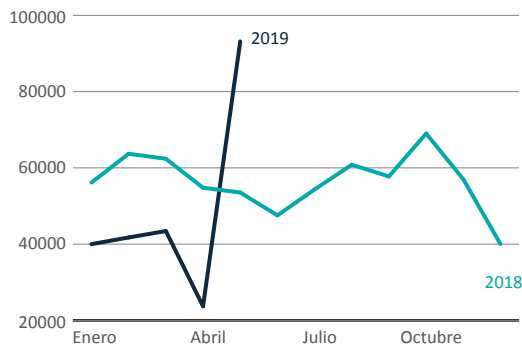

Colombia y Venezuela comparten una frontera terrestre de 2.219 km, a lo largo de la cual hay 7 puntos de control migratorios y un número indeterminado de cruces informales. Desde 2015, la situación en Venezuela ha provocado un aumento en la llegada de refugiados y migrantes venezolanos a Colombia.

Venezolanos en Colombia^a

Estatus legal^a

+ **110.067** dentro del periodo que establece la ley

Venezolanos en tránsito^b

178.215 nuevos permisos de tránsito temporal (PIP-PTT)

358.290 salidas de venezolanos en 2019

Salidas Puesto Migratorio de Rumichaca - 2018/19^b

242.025 salidas en 2019

Venezolanos pendulares^b

3.3 millones venezolanos con Tarjeta de Movilidad Fronteriza (TMF)